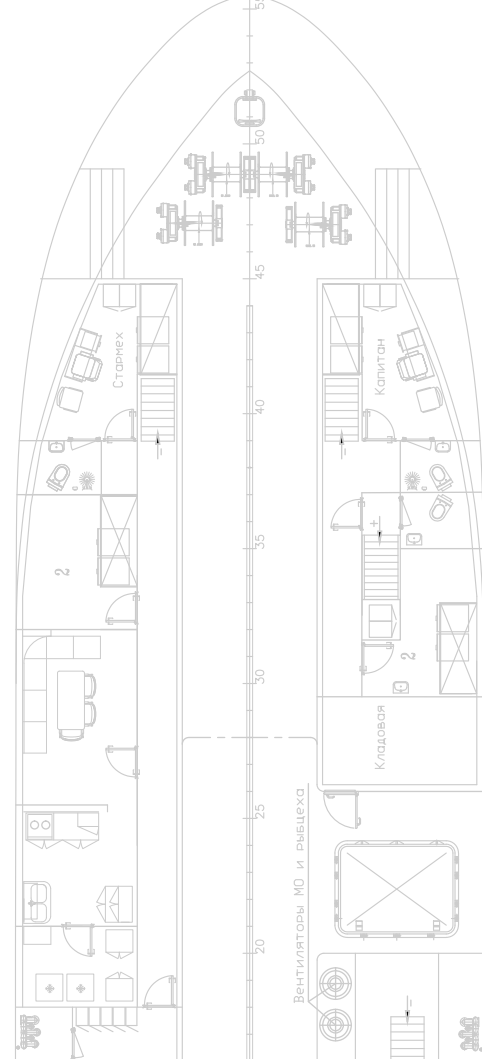

Подписание договора на поставку судна GM 3.02

«Мурманфишпродуктс» — СЗ «РОСТР»

Строительство самоходного морского траулера

проект

GM 3.02

GM 3.02

Характеристики

Максимальная длина	ок. 35,60 м
Длина по КВЛ	31,20 м
Расчётная ширина	10,40 м
Высота борта на миделе до главной палубы	4,50 м
Высота борта до промысловой палубы	6,90 м
Высота борта до палубы бака	9,40 м
Осадка по КВЛ	ок. 4,50 м
Шпация	0,60 м

Внешний вид

Внешний вид

Внешний вид

Закладка судна

декабрь

2020